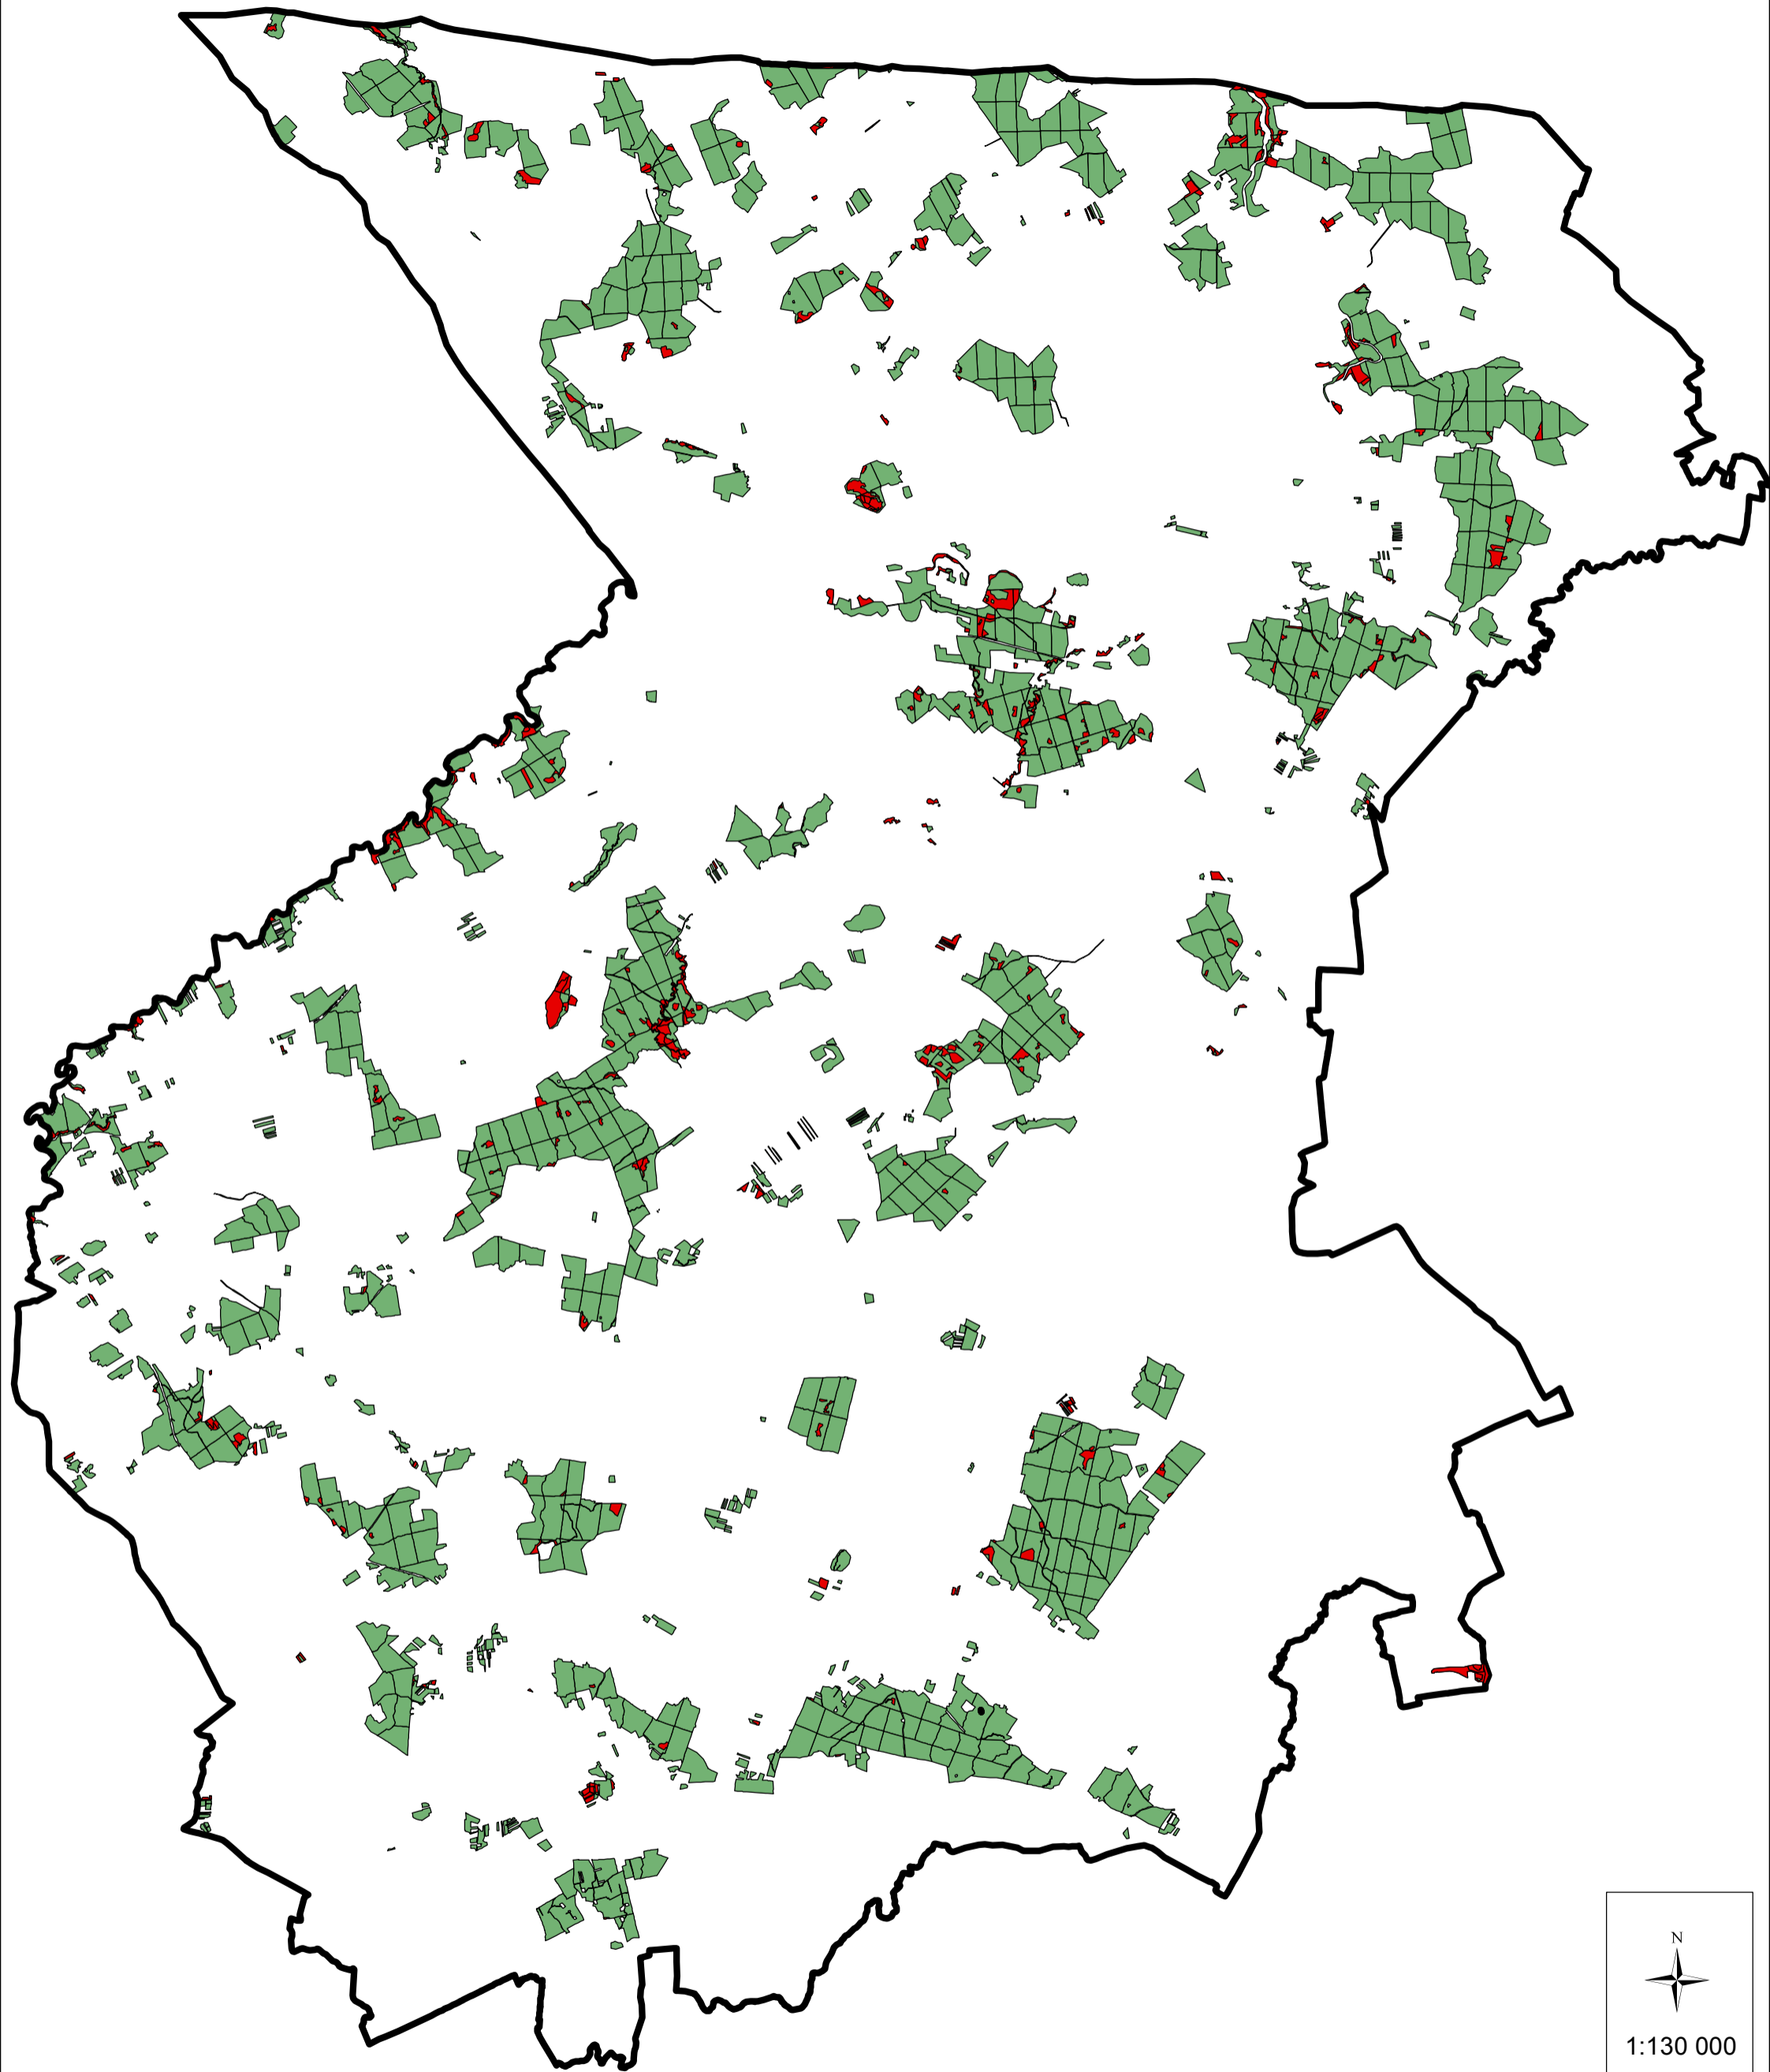

Mapa powierzchni referencyjnych
Nadleśnictwo Bartoszyce
RDLP w Olsztynie

Legenda

-  Powierzchnie referencyjne
-  Grunty będące w zarządzie Nadleśnictwa Bartoszyce