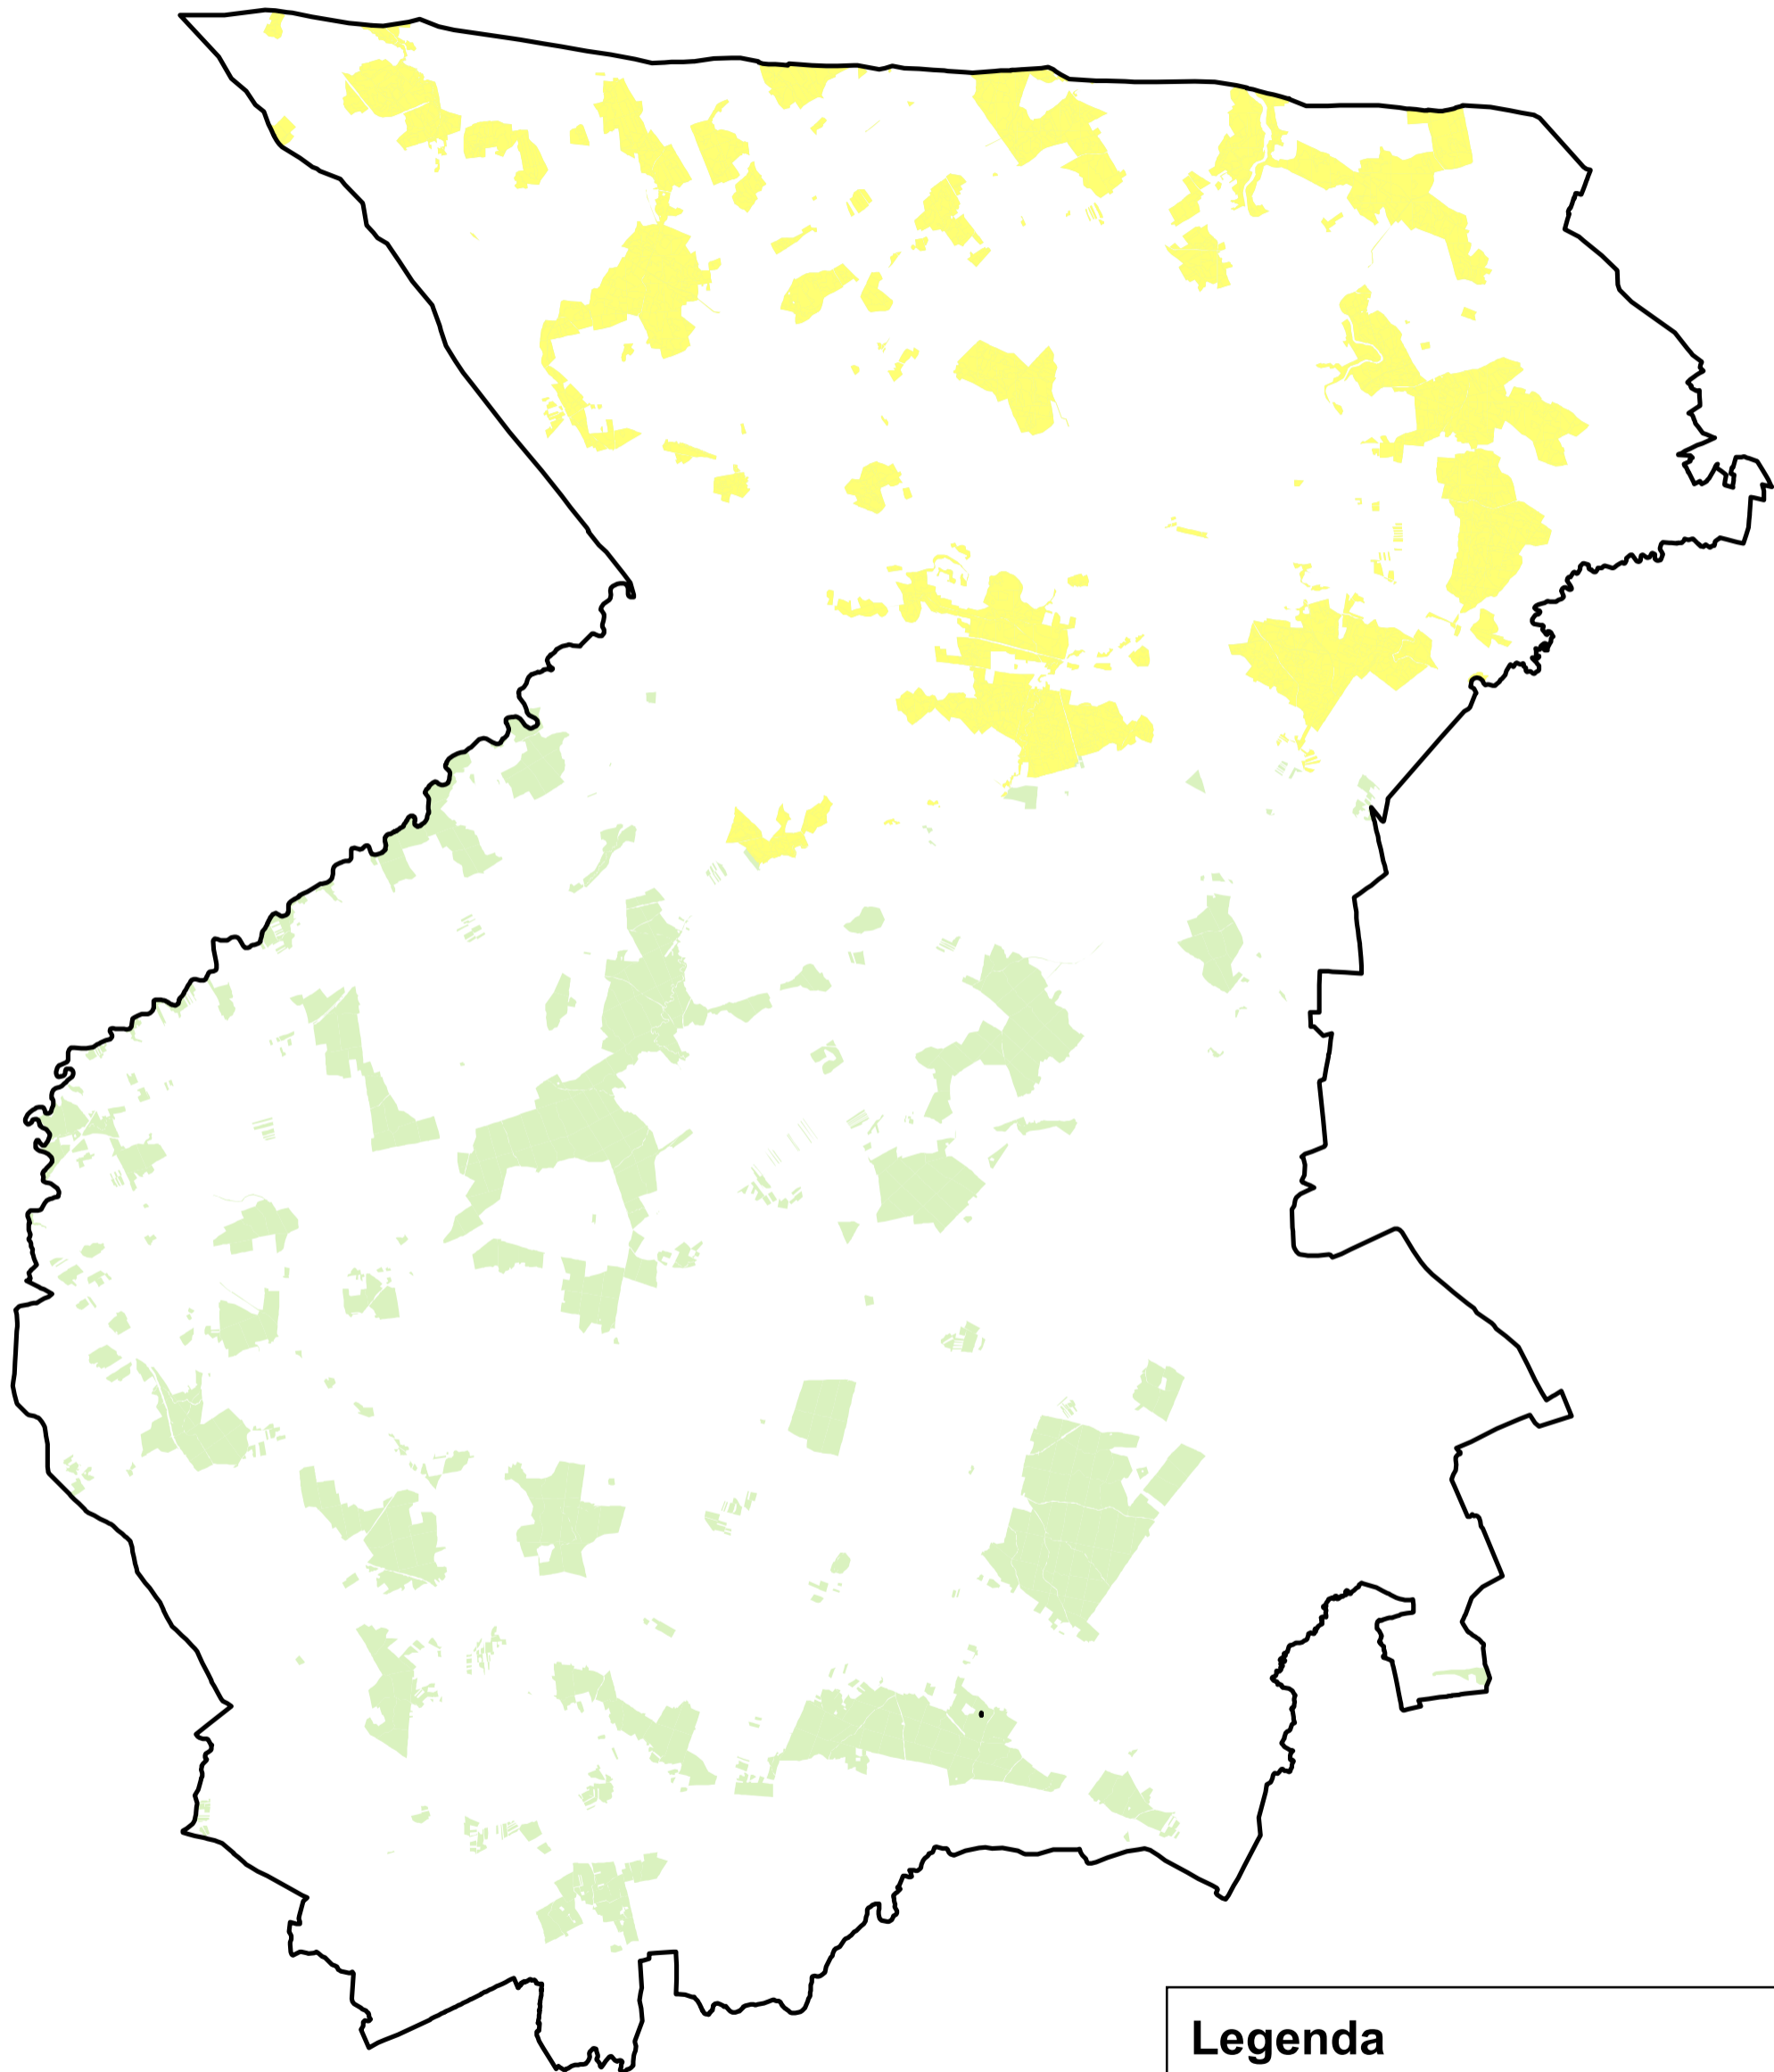

Mapa lasów o szczególnych walorach przyrodniczych (HCVF) na terenie Nadleśnictwa Bartoszyce

Kategoria 2 - Kompleksy leśne odgrywające znaczącą rolę w krajobrazie

Legenda

-  Granica Nadleśnictwa Bartoszyce
-  HCVF 2
-  Lasy PGL LP